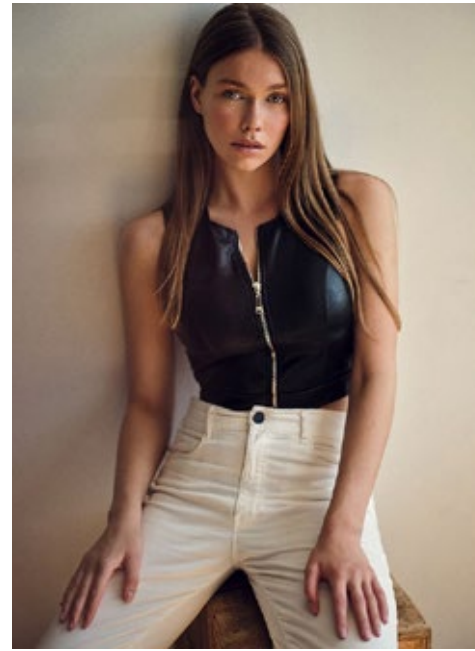

VERONIKA ALUTINA

**indeed**

GRÖSSE: 175 / 5'9"    KONF: 36  
BRUST: 87 / 34"    SCHUHE: 39/40  
TAILLE: 62 / 24"    HAARE: DUNKELBLOND  
HÜFTE: 89 / 35"    AUGEN: BLAU

**indeed**    Fon +49 (0)30 9700 2680  
Scharnweberstr. 4 // 10247 Berlin    Fax +49 (0)30 9700 26829  
www.indeedmodels.com  
berlin@indeedmodels.com