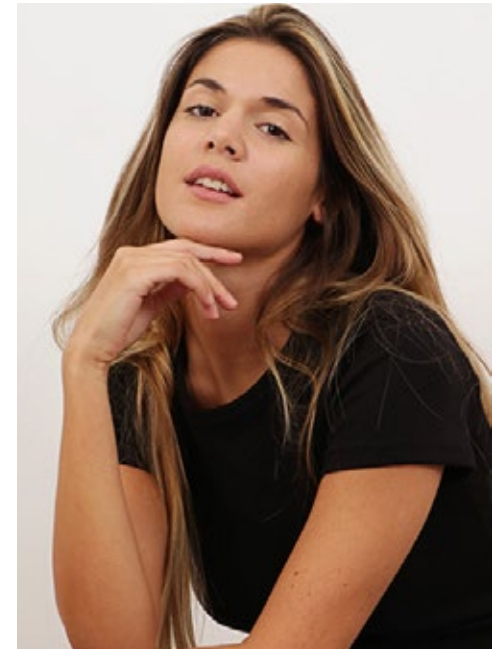

VITTORIA B.

indeed

GRÖSSE: 177 / 5'10 KONF: 36
BRUST: 89 / 34" SCHUHE: 39/40
TAILLE: 70 / 27" HAARE: BRAUN
HÜFTE: 97 / 38" AUGEN: BRAUN

indeed
Scharnweberstr. 4 // 10247 Berlin

Fon +49 (0)30 9700 2680
Fax +49 (0)30 9700 26829
www.indeedmodels.com
berlin@indeedmodels.com