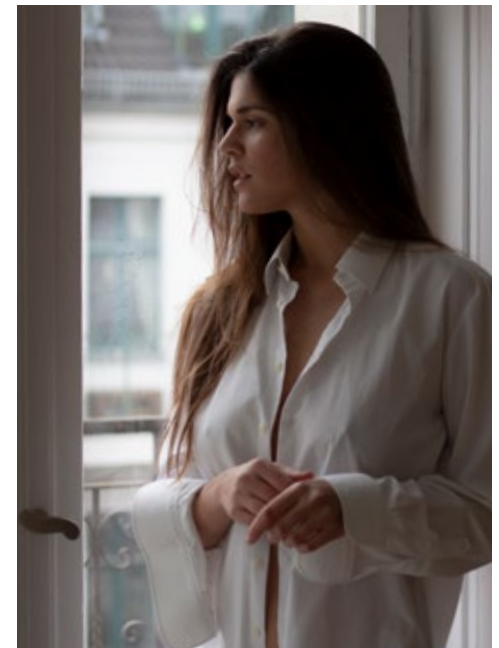

VITTORIA B.

indeed

GRÖSSE: 177 / 5'10 KONF: 36
BRUST: 89 / 34" SCHUHE: 39/40
TAILLE: 70 / 27" HAARE: BRAUN
HÜFTE: 97 / 38" AUGEN: BRAUN

indeed
Scharnweberstr. 4 // 10247 Berlin

Fon +49 (0)30 9700 2680
Fax +49 (0)30 9700 26829
www.indeedmodels.com
berlin@indeedmodels.com