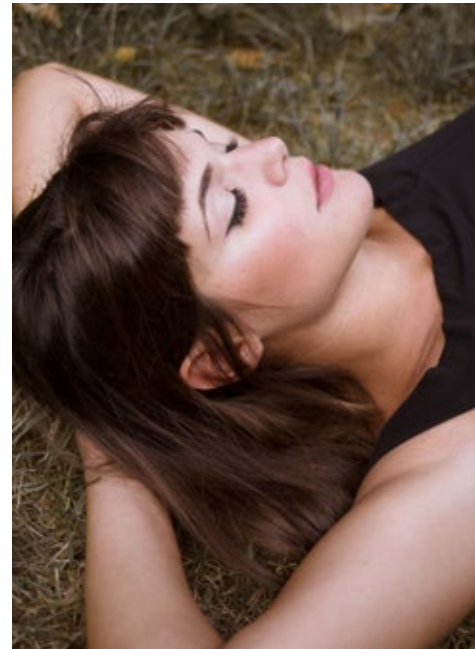

VITTORIA B.

indeed

GRÖSSE: 177 / 5'10 KONF: 36
BRUST: 89 / 34" SCHUHE: 39/40
TAILLE: 70 / 27" HAARE: BRAUN
HÜFTE: 97 / 38" AUGEN: BRAUN

indeed
Scharnweberstr. 4 // 10247 Berlin

Fon +49 (0)30 9700 2680
Fax +49 (0)30 9700 26829
www.indeedmodels.com
berlin@indeedmodels.com