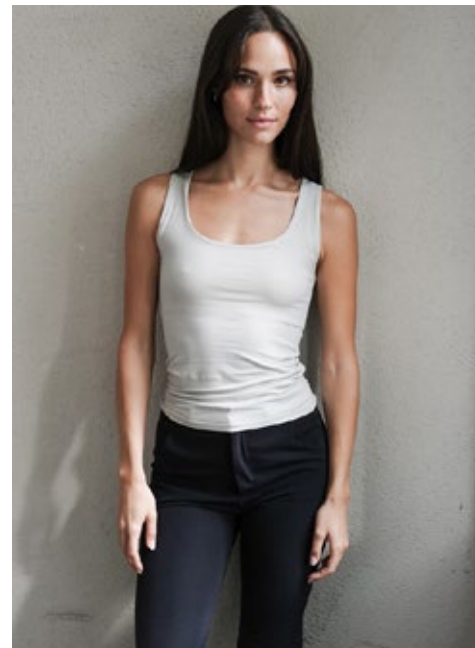

YASMINA ISSA

indeed

GRÖSSE: 174 / 5'9
BRUST: 80 / 31"
TAILLE: 61 / 24"
HÜFTE: 96 / 38"
KONF: 34/36
SCHUHE: 39
HAARE: BRAUN
AUGEN: GRÜN-BRAUN

indeed
Scharnweberstr. 4 // 10247 Berlin
Fon +49 (0)30 9700 2680
Fax +49 (0)30 9700 26829
www.indeedmodels.com
berlin@indeedmodels.com