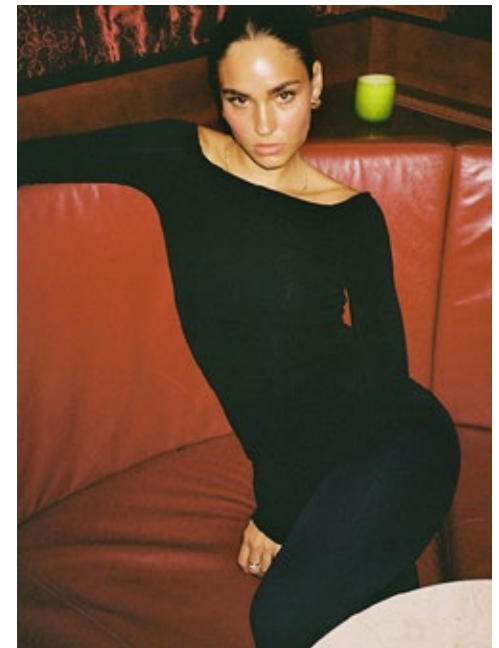

YASMINA ISSA

indeed

GRÖSSE: 174 / 5'9
BRUST: 80 / 31"
TAILLE: 61 / 24"
HÜFTE: 96 / 38"
KONF: 34/36
SCHUHE: 39
HAARE: BRAUN
AUGEN: GRÜN-BRAUN

indeed
Scharnweberstr. 4 // 10247 Berlin
Fon +49 (0)30 9700 2680
Fax +49 (0)30 9700 26829
www.indeedmodels.com
berlin@indeedmodels.com