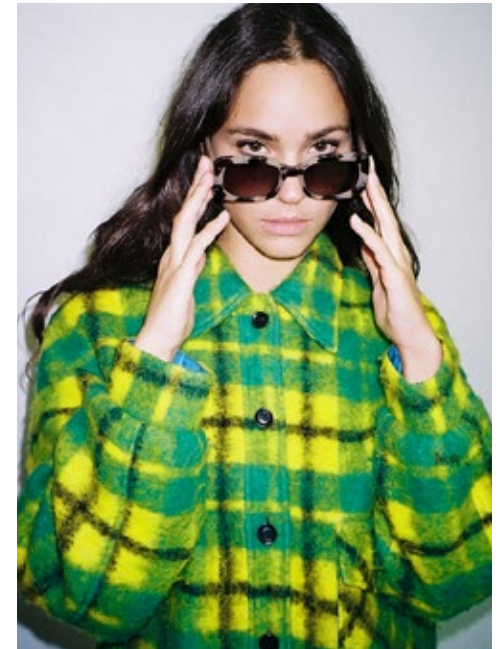

YASMINA ISSA

indeed

GRÖSSE: 174 / 5'9
BRUST: 80 / 31"
TAILLE: 61 / 24"
HÜFTE: 96 / 38"
KONF: 34/36
SCHUHE: 39
HAARE: BRAUN
AUGEN: GRÜN-BRAUN

indeed
Scharnweberstr. 4 // 10247 Berlin
Fon +49 (0)30 9700 2680
Fax +49 (0)30 9700 26829
www.indeedmodels.com
berlin@indeedmodels.com