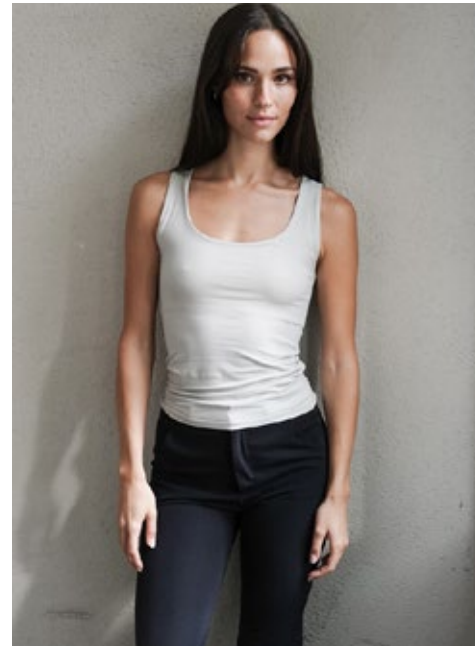

YASMINA ISSA

indeed

GRÖSSE: 174 / 5'9
BRUST: 80 / 31"
TAILLE: 61 / 24"
HÜFTE: 96 / 38"
KONF: 34/36
SCHUHE: 39
HAARE: BRAUN
AUGEN: GRÜN-BRAUN

indeed
Scharnweberstr. 4 // 10247 Berlin
Fon +49 (0)30 9700 2680
Fax +49 (0)30 9700 26829
www.indeedmodels.com
berlin@indeedmodels.com