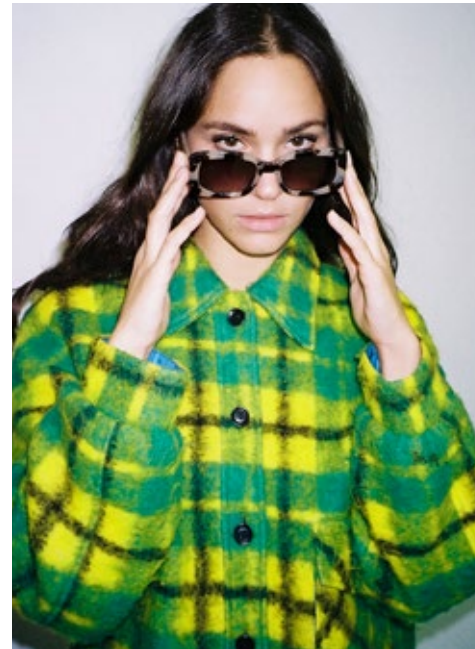

YASMINA ISSA

indeed

GRÖSSE: 174 / 5'9
BRUST: 80 / 31"
TAILLE: 61 / 24"
HÜFTE: 96 / 38"
KONF: 34/36
SCHUHE: 39
HAARE: BRAUN
AUGEN: GRÜN-BRAUN

indeed
Scharnweberstr. 4 // 10247 Berlin
Fon +49 (0)30 9700 2680
Fax +49 (0)30 9700 26829
www.indeedmodels.com
berlin@indeedmodels.com