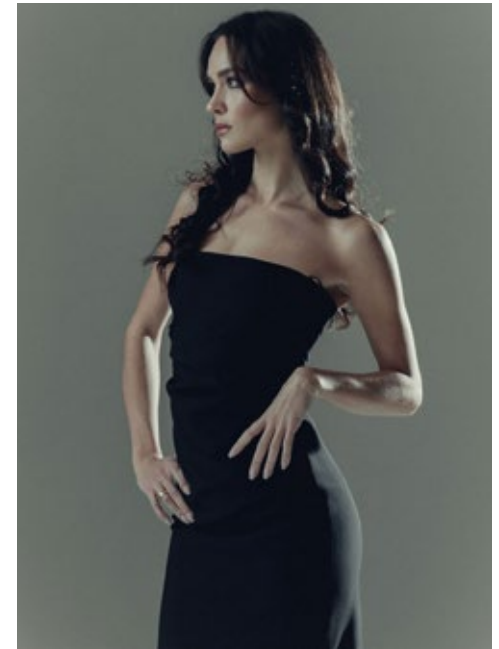

YASMINA ISSA

indeed

GRÖSSE: 174 / 5'9
BRUST: 80 / 31"
TAILLE: 61 / 24"
HÜFTE: 96 / 38"
KONF: 34/36
SCHUHE: 39
HAARE: BRAUN
AUGEN: GRÜN-BRAUN

indeed
Scharnweberstr. 4 // 10247 Berlin
Fon +49 (0)30 9700 2680
Fax +49 (0)30 9700 26829
www.indeedmodels.com
berlin@indeedmodels.com