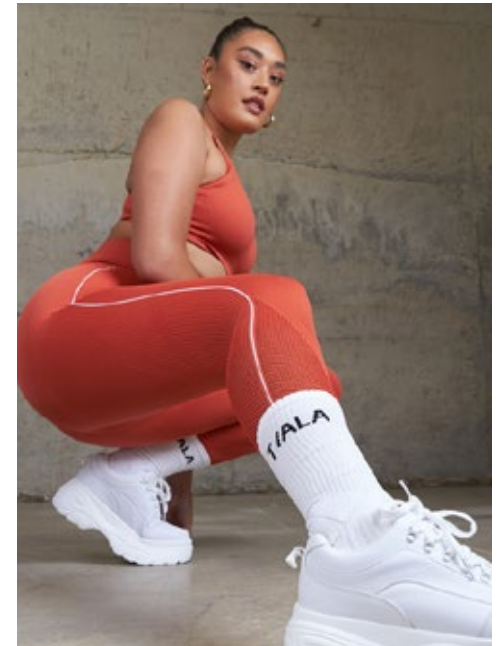

ZARA

indeed

GRÖSSE: 180 / 5'11 KONF: 42/44
BRUST: 100 / 39" SCHUHE: 41
TAILLE: 77 / 30" HAARE: BRAUN
HÜFTE: 110 / 43" AUGEN: BRAUN

indeed Fon +49 (0)30 9700 2680
Fax +49 (0)30 9700 26829
Scharnweberstr. 4 // 10247 Berlin www.indeedmodels.com
berlin@indeedmodels.com