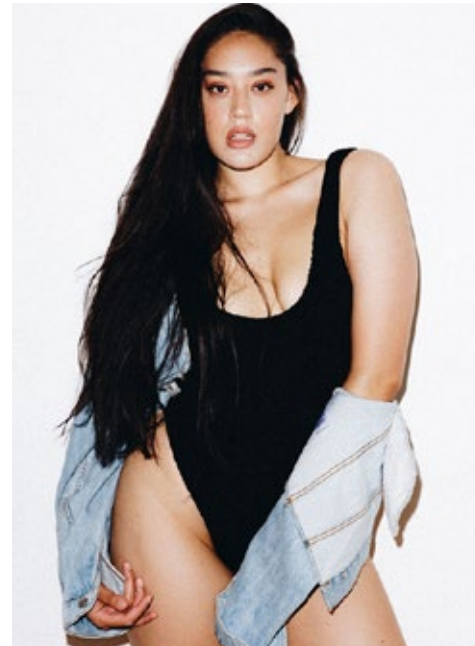

ZARA

indeed

GRÖSSE: 180 / 5'11 KONF: 42/44
BRUST: 100 / 39" SCHUHE: 41
TAILLE: 77 / 30" HAARE: BRAUN
HÜFTE: 110 / 43" AUGEN: BRAUN

indeed Fon +49 (0)30 9700 2680
Fax +49 (0)30 9700 26829
Scharnweberstr. 4 // 10247 Berlin www.indeedmodels.com
berlin@indeedmodels.com