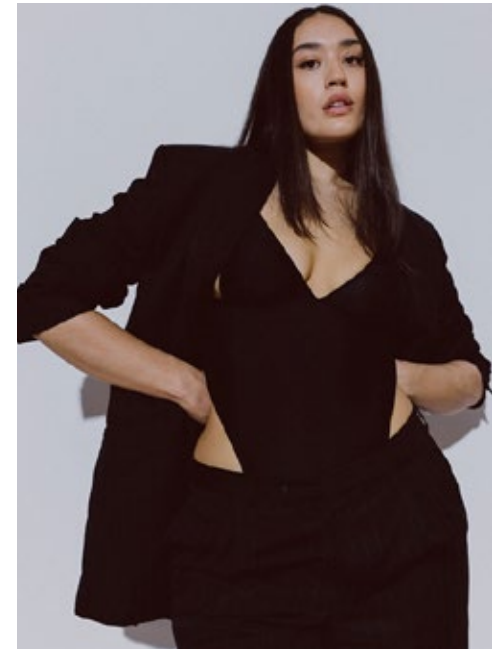

ZARA

indeed

GRÖSSE: 180 / 5'11 KONF: 42/44
BRUST: 100 / 39" SCHUHE: 41
TAILLE: 77 / 30" HAARE: BRAUN
HÜFTE: 110 / 43" AUGEN: BRAUN

indeed Fon +49 (0)30 9700 2680
Fax +49 (0)30 9700 26829
Scharnweberstr. 4 // 10247 Berlin www.indeedmodels.com
berlin@indeedmodels.com